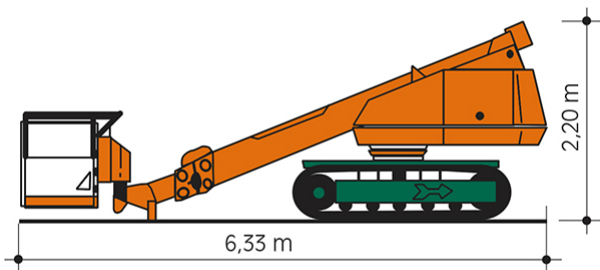

TELESKOP-ARBEITSBÜHNE RT 14

mit Raupenfahrwerk

Web:

www.cramer-arbeitsbuehnen.de

Telefon:

Brückenuntersichtgeräte: 02304 / 933-666

Arbeitsbühnen: 02304 / 933-555

Schulungen: 02304 / 933-588

Artikelnummer: RT 14

Kategorie: [Teleskop-Arbeitsbühnen mieten](#)

ADDITIONAL INFORMATION

Arbeitshöhe (m)	14
Plattformhöhe (m)	12
Korb schwenkbar (°)	180
max. seitliche Reichweite (m)	11.3
Korbbreite (m)	0.75
Korblänge (m)	1.83
max. Korbnutzlast (kg)	250
max. Personenzahl	2
Stützen vorhanden	Nein
Fahrzeuglänge (m)	6.33
Breite (m)	2.15
Höhe (m)	2.2
Gewicht (kg)	7650
Raupenantrieb	Stahl
Antrieb	Diesel
Allrad	Nein
Bodenbeschaffenheit	gerade/befestigt
Einsatzbereich	außen, innen
Nicht markierende Reifen	Nein
Passendes Schulungsangebot	IPAF Bedienschulung (3b)
Hersteller	Aichi
Hersteller-Typ	SR123